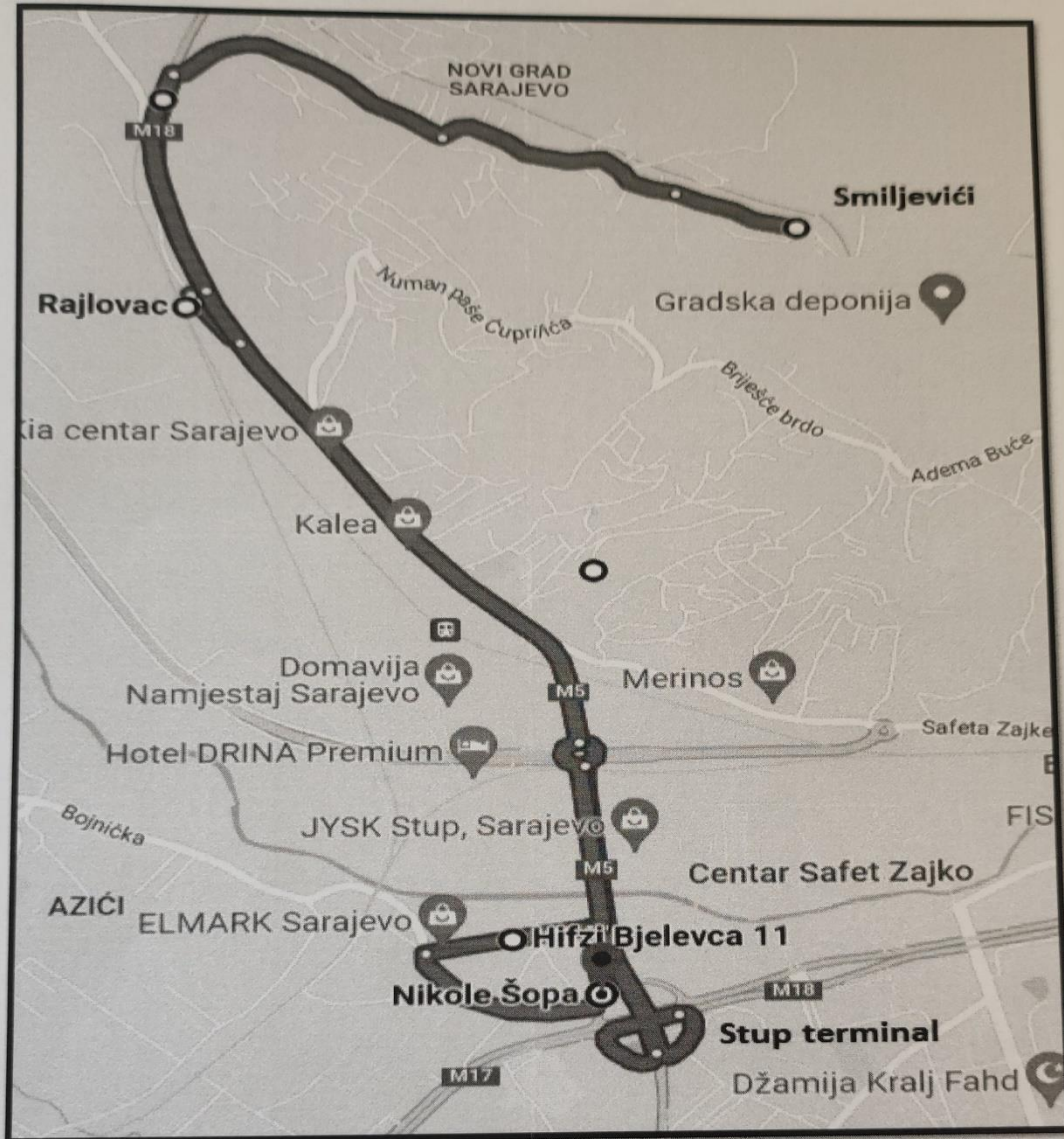

• Svi polasci saobraćaju Subotom.

NEDJELJA

**Red vožnje autobuske linije broj 24:
STUP - SMILJEVIĆI - Nedjelja**

Vrsta linije: stalna

Vrijeme u odlasku										km	Stanice (Stajališta)	Vrijeme u povratku									
1	2	3	4	5	6	7	8	9	10			11	12	13	14	15	16	17	18	19	20
8:10	9:10	10:10	11:10	12:10	14:10	15:10	16:10	18:10	19:45	0,0	STUP	8:55	9:55	11:55	12:55	13:55	14:55	15:55	16:55	18:55	20:30
8:15	9:15	10:15	11:15	12:15	14:15	15:15	16:15	18:15	19:50	1,8	Bačići	8:50	9:50	11:50	12:50	13:50	14:50	15:50	16:50	18:50	20:25
8:17	9:17	10:17	11:17	12:17	14:17	15:17	16:17	18:17	19:52	2,6	Briješće	8:48	9:48	11:48	12:48	13:48	14:48	15:48	16:48	18:48	20:23
8:18	9:18	10:18	11:18	12:18	14:18	15:18	16:18	18:18	19:53	3,1	Kolonija	8:47	9:47	11:47	12:47	13:47	14:47	15:47	16:47	18:47	20:22
8:20	9:20	10:20	11:20	12:20	14:20	15:20	16:20	18:20	19:55	4,2	Rajlovac	8:45	9:45	11:45	12:45	13:45	14:45	15:45	16:45	18:45	20:20
8:22	9:22	10:22	11:22	12:22	14:22	15:22	16:22	18:22	19:57	5,1	Zabrđe 1	8:43	9:43	11:43	12:43	13:43	14:43	15:43	16:43	18:43	20:18
8:22	9:23	10:23	11:23	12:23	14:23	15:23	16:23	18:23	19:58	5,4	Zabrđe 2	8:42	9:42	11:42	12:42	13:42	14:42	15:42	16:42	18:42	20:17
8:23	9:23	10:23	11:23	12:23	14:23	15:23	16:23	18:23	19:58	6,0	Zabrđe 3	8:40	9:40	11:40	12:40	13:40	14:40	15:40	16:40	18:40	20:15
8:25	9:25	10:25	11:25	12:25	14:25	15:25	16:25	18:25	19:58	6,5	Smiljevići I	8:38	9:38	11:38	12:38	13:38	14:38	15:38	16:38	18:38	20:13
8:27	9:27	10:27	11:27	12:27	14:27	15:27	16:27	18:27	20:02	7,0	SMILJEVIĆI	8:35	9:35	11:35	12:35	13:35	14:35	15:35	16:35	18:35	20:10
8:30	9:30	10:30	11:30	12:30	14:30	15:30	16:30	18:30	20:05	7,0	SMILJEVIĆI	8:35	9:35	11:35	12:35	13:35	14:35	15:35	16:35	18:35	20:10

• Svi polasci saobraćaju Nedjeljom.

CENTROTRANS d.d. SARAJEVO

ITINERER KANTONALNE AUTOBUSKE LINIJE BROJ 24 STUP - SMILJEVIĆI

Stup - Bačići - Kolonija - Rajlovac - Zabrđe "I" - Zabrđe "II" - Zabrđe "III" - Smiljevići (okretnica) i obratno