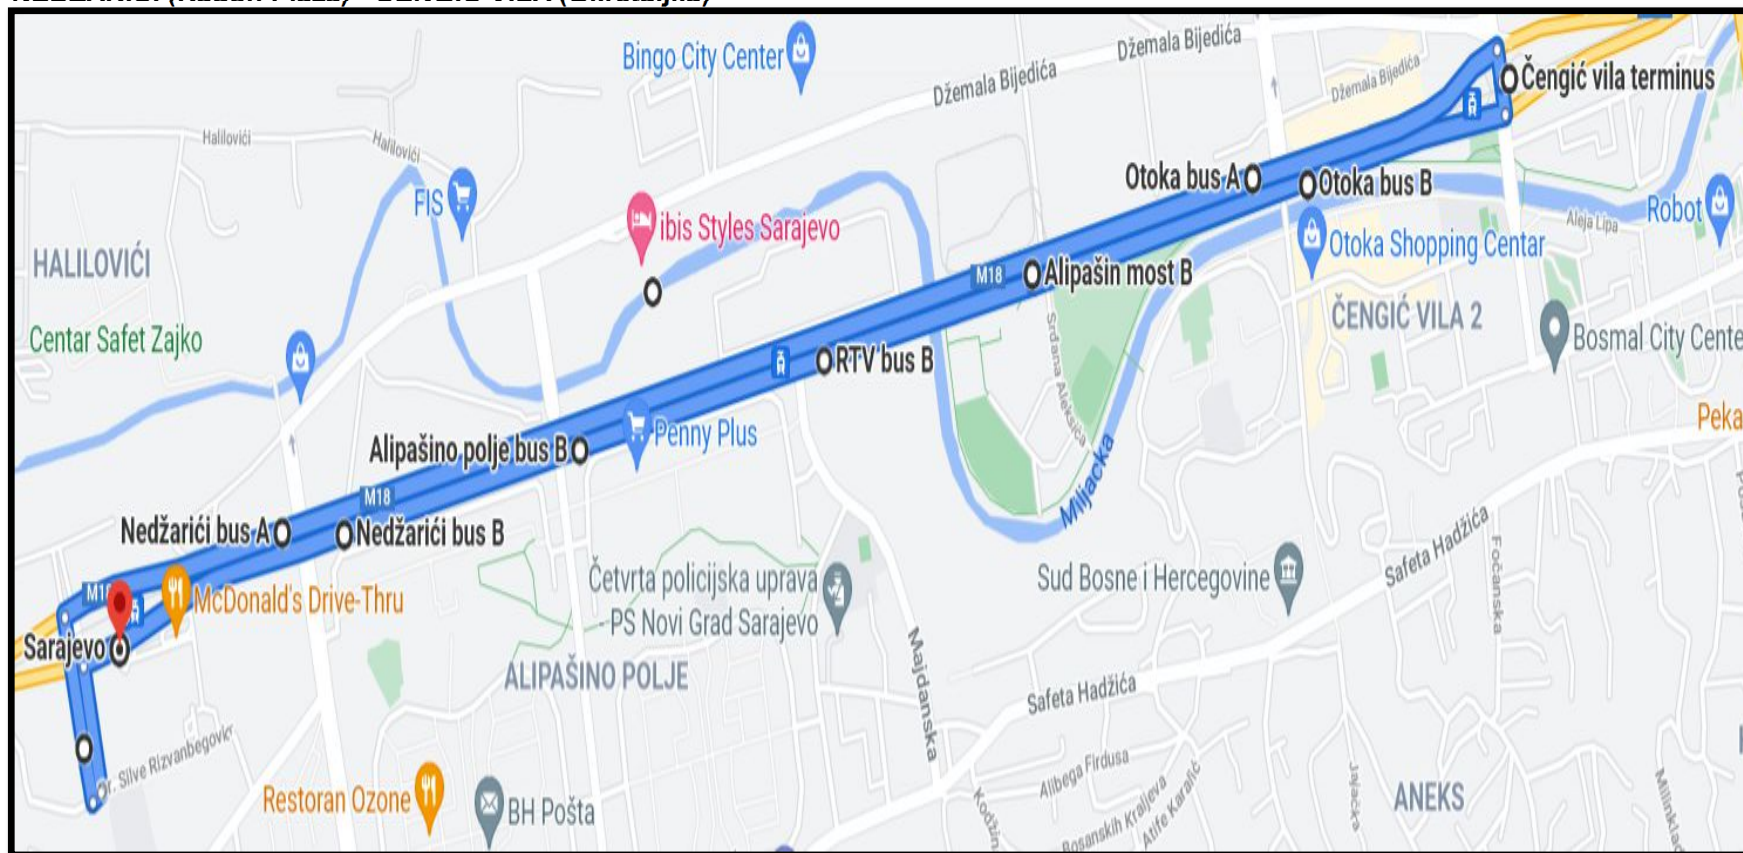

Vrijeme u odlasku										km	Stanice (Stajališta)	Vrijeme u povratku									
41	42	43	44	45	46	47	48	49	50			51	52	53	54	55	56	57	58	59	60
15:47										0.0	Nedžarići (Radon Plaza)	16:02									
15:49										0.6	Nedžarići	16:00									
15:51										1.4	Alipašino polje	15:58									
15:53										1.7	RTV	15:56									
15:55										2.2	Alipašin most - GRAS	15:54									
15:58										2.8	Otoka	15:51									
16:02										3.3	Čengić Vila	15:47									

* Liniju održava KJKP GRAS

Potpis odgovorne osobe

MP

MP

Potpis odgovorne osobe

CENTROTRANS d.d. SARAJEVO

KJKP GRAS d.o.o. SARAJEVO

**ITINERER KANTONALNE AUTOBUSKE LINIJE
NEDŽARIĆI (Radon Plaza) - ČENGIĆ VILA (Okretaljka)**