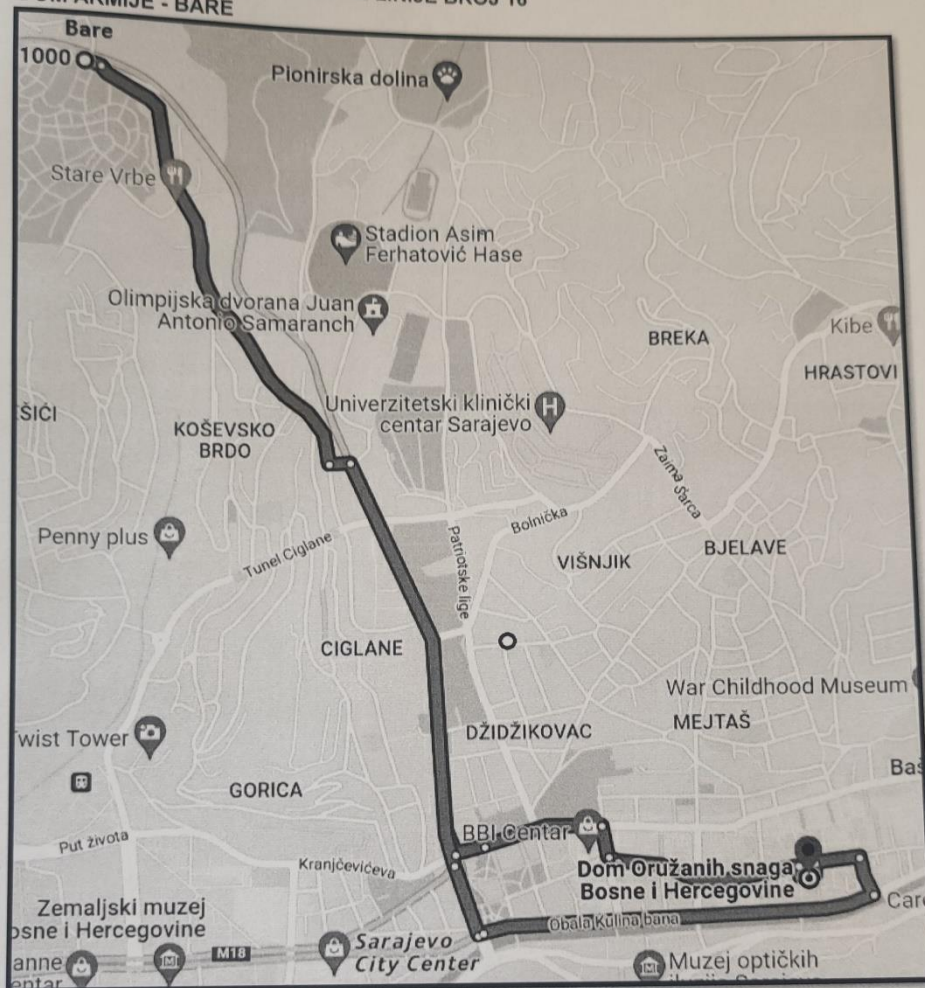

ITINERER GRADSKE AUTOBUSKE LINIJE BROJ 16
DOM ARMIJE - BARE

Dom Armije - Pozorište - Alipašina - Ciglane - Koševsko brdo "S" - Bosnalijek - Bare - .... -
Hamze Hume - Pošta - Dom Armije

Rang linije: gradska

Period održavanja: stalna

Karakter linije: redovna

Dužina linije: (3.8 km) / (3.8 km) = 7.6 km.